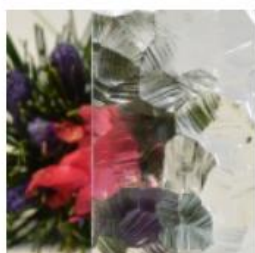

Ornamentní skla pro Salamander a Aluplast

DELTA hnědý

DELTA bílý

KATHEDRAL MIN

ARENA C bílý

ANTELIO zelený

ANTELIO hnědý

ANTELIO bezbarvý

ANTELIO hnědý

ALTDEUTSCH

ABSTRACTO bílý

MASTER CARRE

MASTER LIGNE

ALTDEUTSCH

ABSTRACTO bílý

MASTER CARRE

MASTER LIGNE

MASTER POINT

MONUMENTAL M

ORN. DELTA matná bílá

ORN. FLUTES

ORN. NIAGARA

ORN. NIAGARA matná bílá

ORN. SATINOVO

VISION hnědý

WATERFALL bílý

WATERFALL hnědý